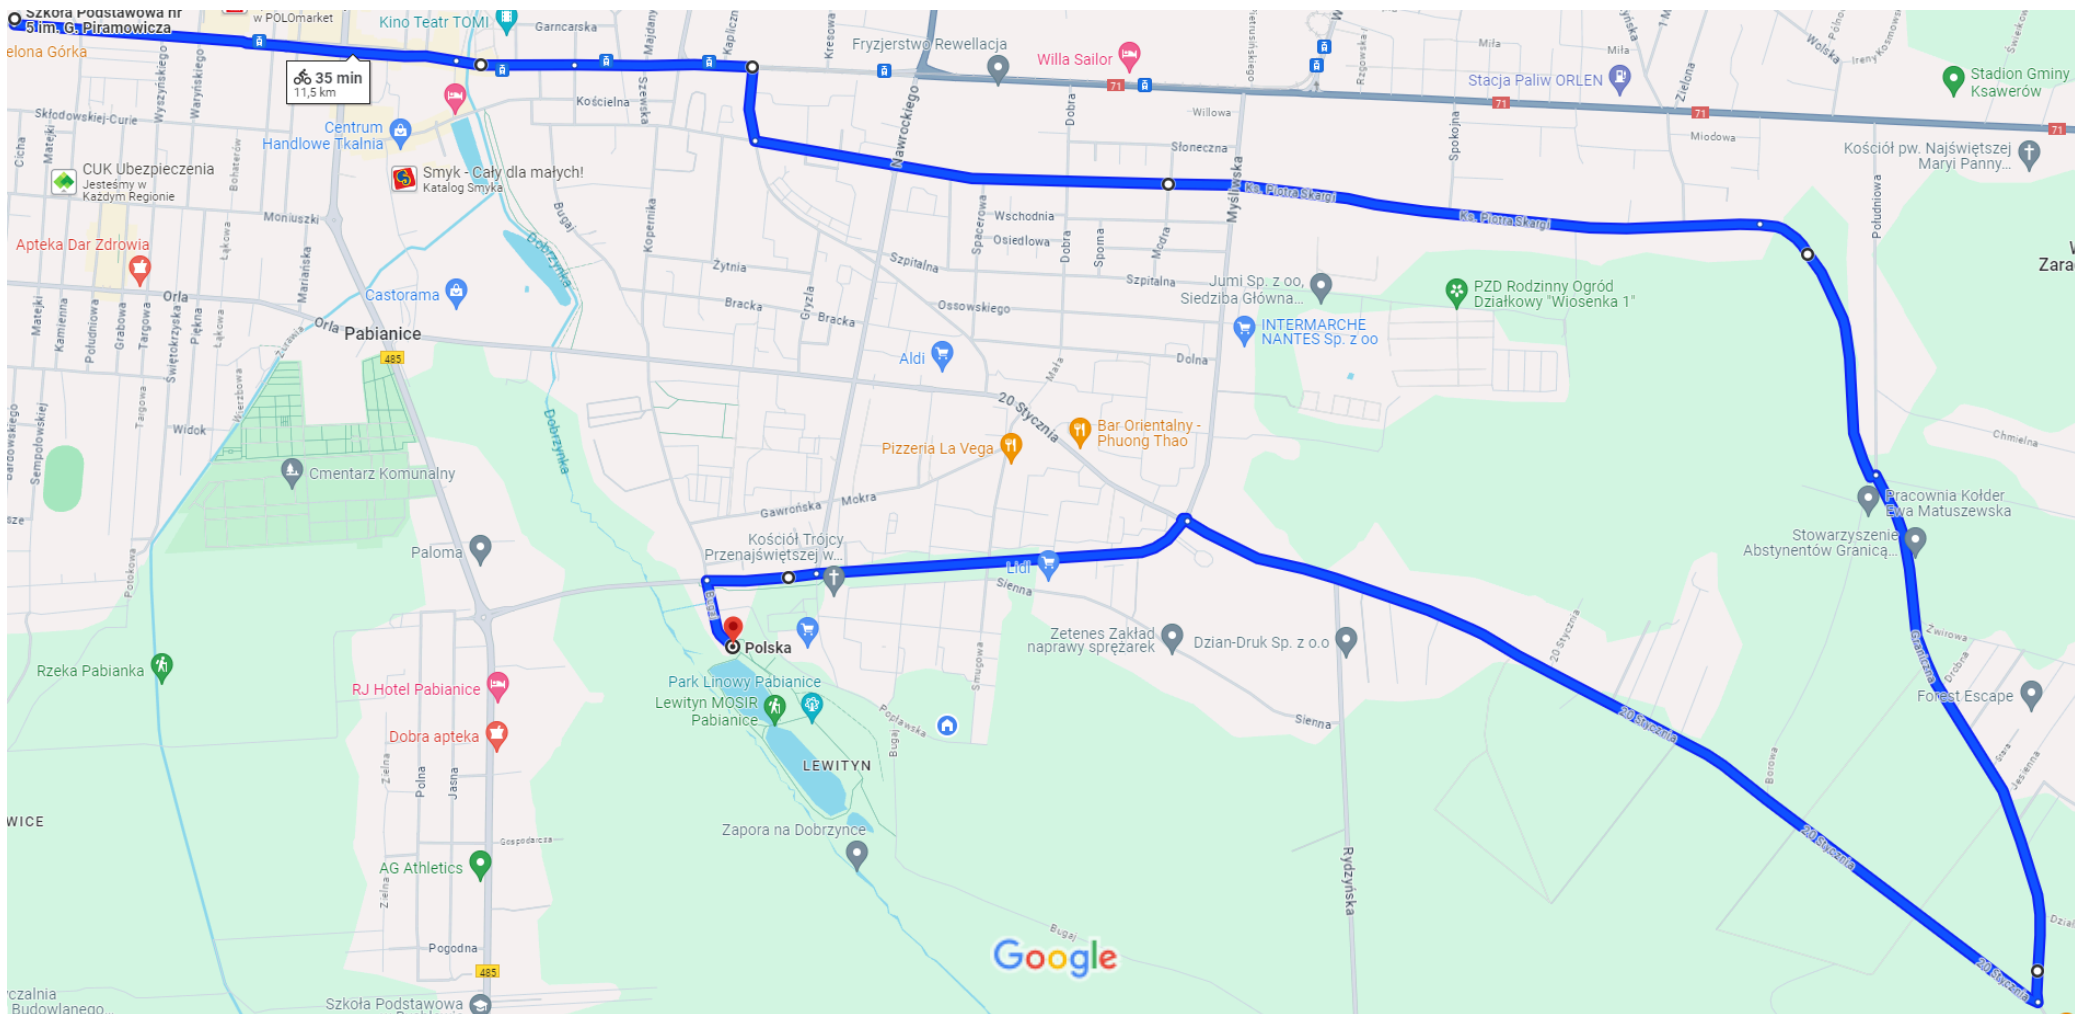

Szkoła Podstawowa nr 5 im. G. Piramowicza, Zamkowa 65, 95-200 Pabianice do Lewity, 95-200 Pabianice

Rowerem 11,5 km, 35 min

Dane mapy ©2024 Google 200 m